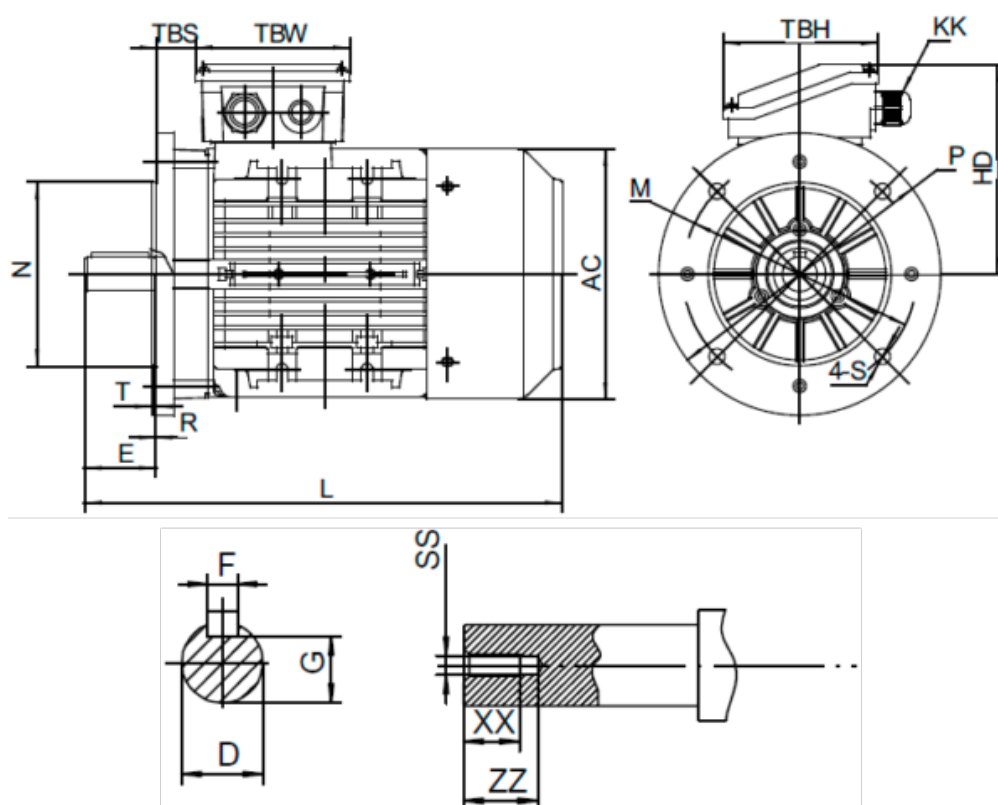

Varenummer: 25160002541440

Beskrivelse: Kleedrive T2A 711-4 0.25kw 1400 o/min UL/CSA
3x230/400V 50HZ IP55 B5 PTO

Mål

AA = 140	L = 245	TBH = 98
AC = Ø138	M = Ø130	TBS = 16
AD = 186	N = Ø110	TBW = 98
D = Ø14	P = Ø160	XX = 12
E = 30	R = 0	ZZ = 17
F = 5	S = Ø10	
G = 11	SS = M5	
HD = 115	T = 3.5	